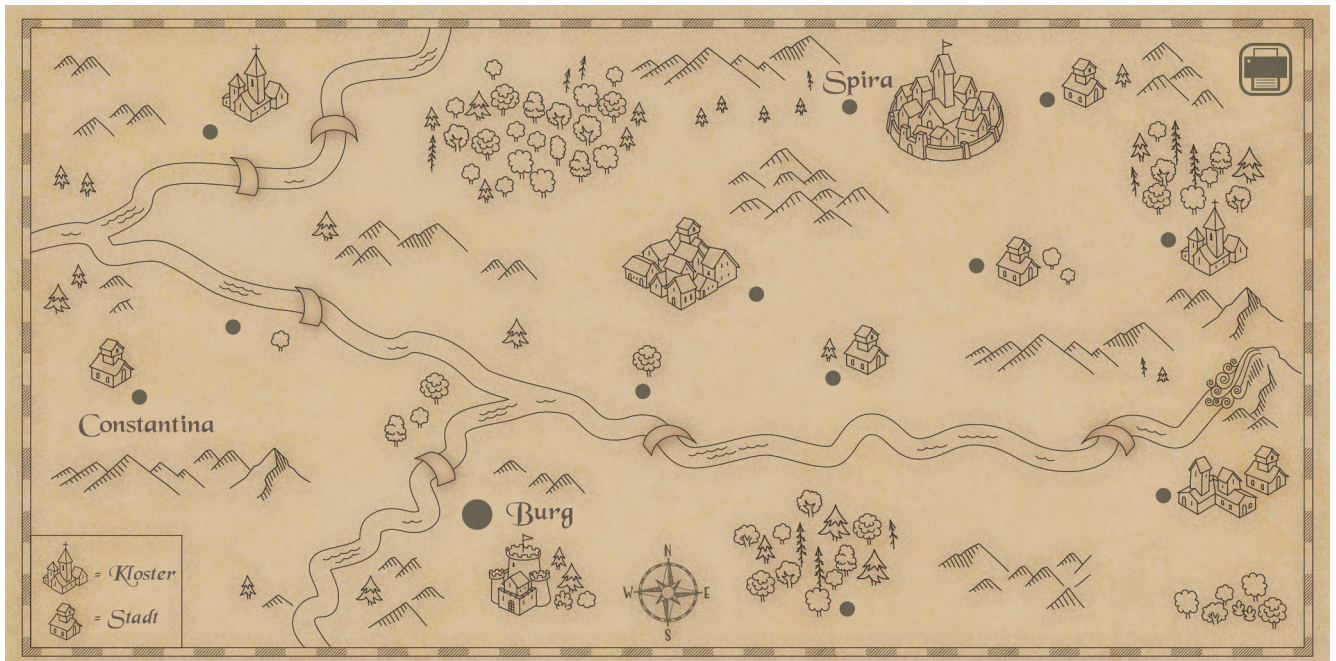

Wählt in den Druckeinstellungen **100 % Größe** und **beidseitig drucken** aus.

Bitte ausschneiden und zum Abenteuer THE PAST in Umschlag Teil 1 packen.

Bitte ausschneiden und zum Abenteuer THE PAST in Umschlag Teil 2 packen.

Orbis ist die zweitgrößte Stadt
des Königreichs.

Aquae ist in der Mitte von Orbis
und einem Kloster.

Von Waslar über die
Brücke nach Aquae.

Die erste Reise führt von der Burg in
die Stadt Waslar.

Die nächste Stadt zum
Wasserfall ist Waslar.

Von der größten Stadt geradewegs
durch die Wälder und über die Brücke
bis an einen heiligen Ort – dort wartet
der Gral!

Von Aquae geradewegs
in die größte Stadt.

Sobald der Gral in eurem Besitz ist, über die
3 Brücken zurück zur Burg.

Wählt in den Druckeinstellungen **100 % Größe** und **einseitig drucken** aus.

Bitte ausschneiden und zum Abenteuer THE PAST in Umschlag Teil 3 packen.