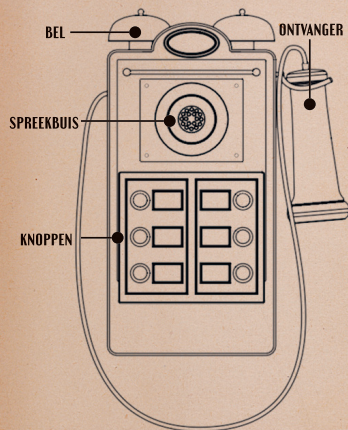

INTERCOM INSTRUCTIES

INTERCOM INSTRUCTIES

- A** Om te kunnen bellen, druk dan eerst op de AAN-knop. Dit is de knop op de intercom met het embleem van het scheepvaartbedrijf.
- B** Druk dan op de knop van de kamer die je wilt bellen.
- C** Spreek.